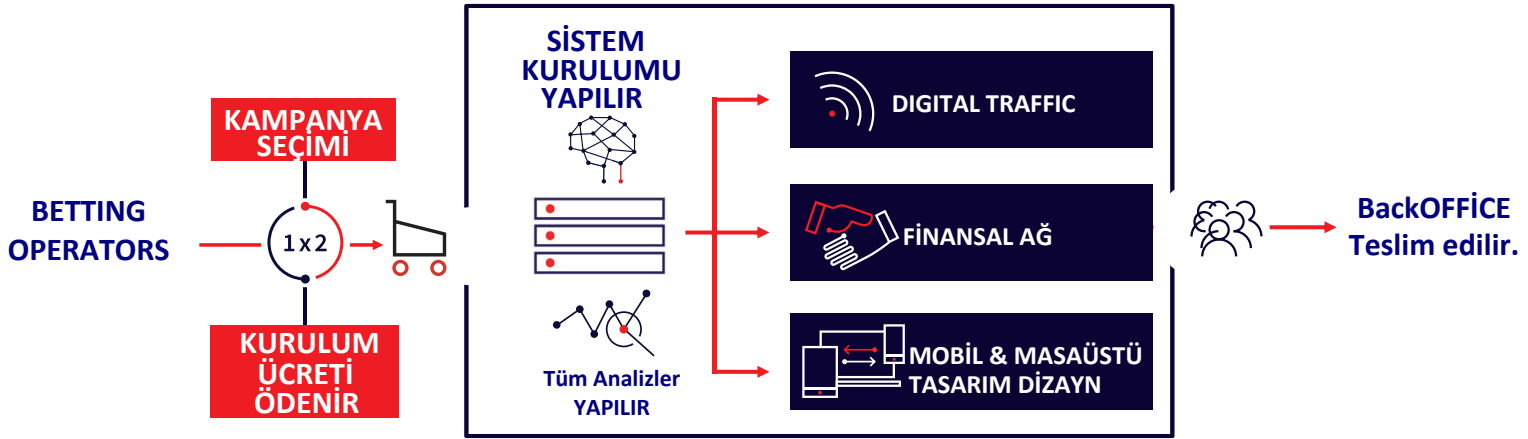

KUMAR YAZILIMLARI

PREMIUM PAKET Setup:

Bir start-up olduğunuzu biliyorum, bu yüzden kurulumla ilgili olarak bu şekilde yapabiliriz - sözleşme imzalandıktan sonra ödenecek **14.500 €** kurulum ücreti ve web sitesini başlatmadan önce ödenecek **9.000 €** depozito, **5.500 €** daha sonra ödenecektir. Anahtar Teslimi Çözüm, işletme operatörlerine BetConsole'un iGaming Platformu üzerinden çalıştırılan tamamen hizmete hazır iGaming çözümleri sağlar. Anahtar teslimi çözümü sayesinde Betconsole, operatörlerin masaüstü, mobil ve perakende kanallarının anlaşmasını yönetir, böylece operatör tarafından herhangi bir geliştirme kaynağı gerekmez. **EXTRA CURAÇAO LİSANS BEDELİ 3.500 EURO**

BAŞLANGIÇ PAKETİ (Kiralık):

Kiralama sisteminde başlangıç için %50 kapora ödemesi alınıp START verilir.

AYLIK Kullanım Bedeli: **100,00 EURO**

Euro KURULUM bedeli (tek ödeme) : **3.250,00 EURO**

* **100,00 EURO** Aylık kullanım, yayın güncelleme ve DDOS Güvenlik bedeli *

* **3.250,00 EURO** Kurulum bedeli (SİNİRSİZ KULLANIM TEK ÖDEMEDİR.) *

CANLI BAHİS

- Spor bahisleri
- Basketbol
- Tombala
- Piyango

SANAL OYUNLAR

- Penaltı Atışları
- At Yarışı
- Tazı Yarışı
- Sanal Futbol
- Sanal Tenis
- Sanal Bisiklet
- Sanal Araba

CANLI CASİNO

- Canlı BlackJack
- Canlı Rulet
- Pokerde Canlı Bahis
- Dragon Tiger
- Super Six Bacarat
- Canlı Bakarat

SLOT OYUNLARI

- 101,
- OKEY,
- TAVLA,
- TOMBALA,
- ÖZEL KUPONLAR ALGORİTMASI
- SLOT MAKİNE OYUNLARI
- MAÇ YAYINLARI (MAJÖR LİG)